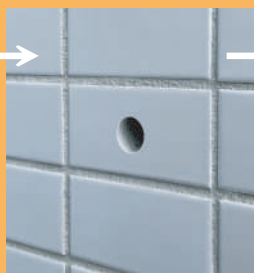

【落下防止リング付き】
ワイヤーなどが取付
できます。

【確実なアンカー打設に】
コアを綺麗に取り除き、
確実なアンカー打設に一役買います。

使用方法

水すましで穿孔

穿孔後

コア取りドライバーを
差し込んで捻ります。

これで取れない場合

ハンマーで衝撃を与えます。

化粧キャップの王様

フタ王 PAT.P

足場つなぎアンカー用 Φ16.5、Φ18.0

建物の美観を保つ化粧キャップ
ハンマーで打ち込むだけの簡単施工

止水ゴムが水の浸入を防ぎます。

首が曲がるので面が出やすい。仕上がり抜群。

高品質 焼付フッ素樹脂塗装

見本タイルのコア