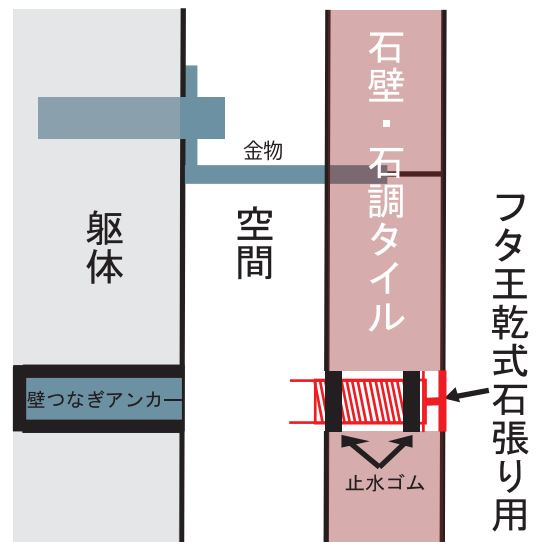

新発売

水すまし G1

ミカゲ石用ビット

(16.5φ 18.0φ)

16.5φ

18.0φ

ミカゲ石専用設計で切れ味抜群

水すましG1 2点式ビット 仕様

品番	サイズ	用途	定価	入数
7080	12.7	タイル	8,400円	1個
7081	14.5			1個
7082	16.5			1個
7083	18.0			1個
7072	16.5	ミカゲ石		1個
7073	18.0			1個

タイル用ビット

12.7φ 14.5φ 16.5φ 18.0φ

キレイに穴を塞ぎます

フタ王乾式石張り用

接着剤を使わずに石材、石調タイルにしっかり嵌まります！

◆施工イメージ◆

止水ゴムが雨水の浸入を防ぎます。
また、孔内でフタ王をしっかり押さえるので脱落の心配がありません。

化粧キャップの王様

フタ王

注入孔付アンカーピン用
Φ6.5、Φ9.0

足場つなぎアンカー用
Φ16.5、Φ18.0

採用実績が増えています!

建物の美観を保つ化粧キャップ
ハンマーで打ち込むだけの簡単施工

工事痕が目立たない!