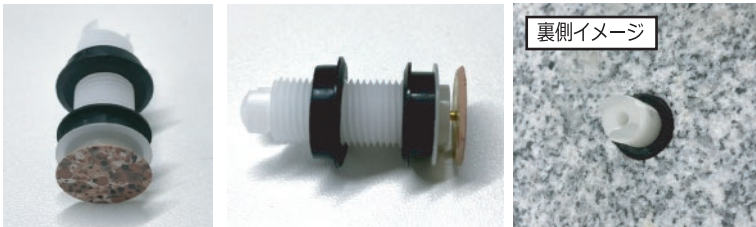

新発売

水すまし G1

ミカゲ石用ビット

(16.5φ 18.0φ)

16.5φ

18.0φ

ミカゲ石専用設計で切れ味抜群

水すましG1 2点式ビット 仕様

品番	サイズ	用途	定価	入数
7080	12.7	タイル	8,400円	1個
7081	14.5			1個
7082	16.5			1個
7083	18.0			1個
7072	16.5	ミカゲ石		1個
7073	18.0			1個

タイル用ビット

12.7φ 14.5φ 16.5φ 18.0φ

キレイに穴を塞ぎます

フタ王乾式石張り用

接着剤を使わずに石材、石調タイルにしっかり嵌まります！

◆施工イメージ◆

止水ゴムが雨水の浸入を防ぎます。
また、孔内でフタ王をしっかり押さえるので脱落の心配がありません。

化粧キャップの王様

フタ王

注入孔付アンカーピン用
Φ6.5、Φ9.0

足場つなぎアンカー用
Φ16.5、Φ18.0

採用実績が増えています!

建物の美観を保つ化粧キャップ
ハンマーで打ち込むだけの簡単施工

工事痕が目立たない!