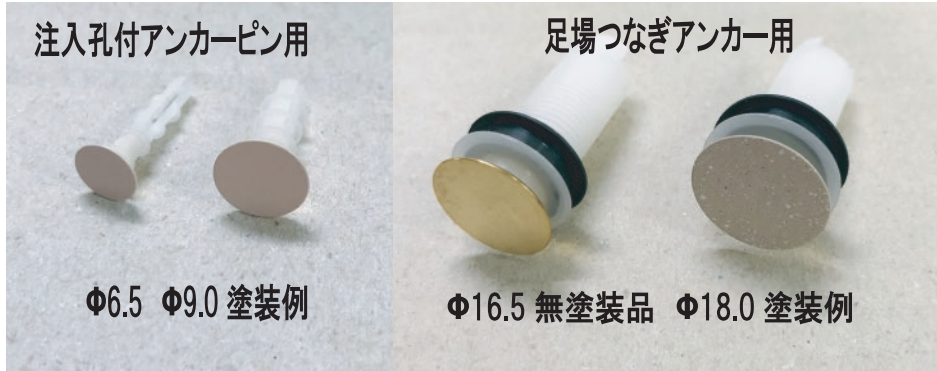

新発売

水すまし G1

ミカゲ石用ビット

(16.5φ 18.0φ)

16.5φ

18.0φ

ミカゲ石専用設計で切れ味抜群

水すましG1 2点式ビット 仕様

止水ゴムが雨水の浸入を防ぎます。
また、孔内でフタ王をしっかり押さえるので脱落の心配がありません。

化粧キャップの王様

フタ王

注入孔付アンカーピン用
Φ6.5、Φ9.0

足場つなぎアンカー用
Φ16.5、Φ18.0

採用実績が増えています!

建物の美観を保つ化粧キャップ
ハンマーで打ち込むだけの簡単施工

工事痕が目立たない!

フタ王 仕様

品番	品名	規格	材質	販売ロット
7140	フタ王 Φ6.5	Φ6.5×L16	真ちゅう 高耐候性PP	100個
7142	フタ王 Φ9.0	Φ9.0×L16		
7144	フタ王Φ16.5	Φ16.5・4分：W1/2	真ちゅう、高耐候性PP EPDM	10個
7152	フタ王Φ18.0	Φ18.0・4分：W1/2		
7151	フタ王φ16.5	乾式石張り用		
7159	フタ王φ18.0	乾式石張り用		